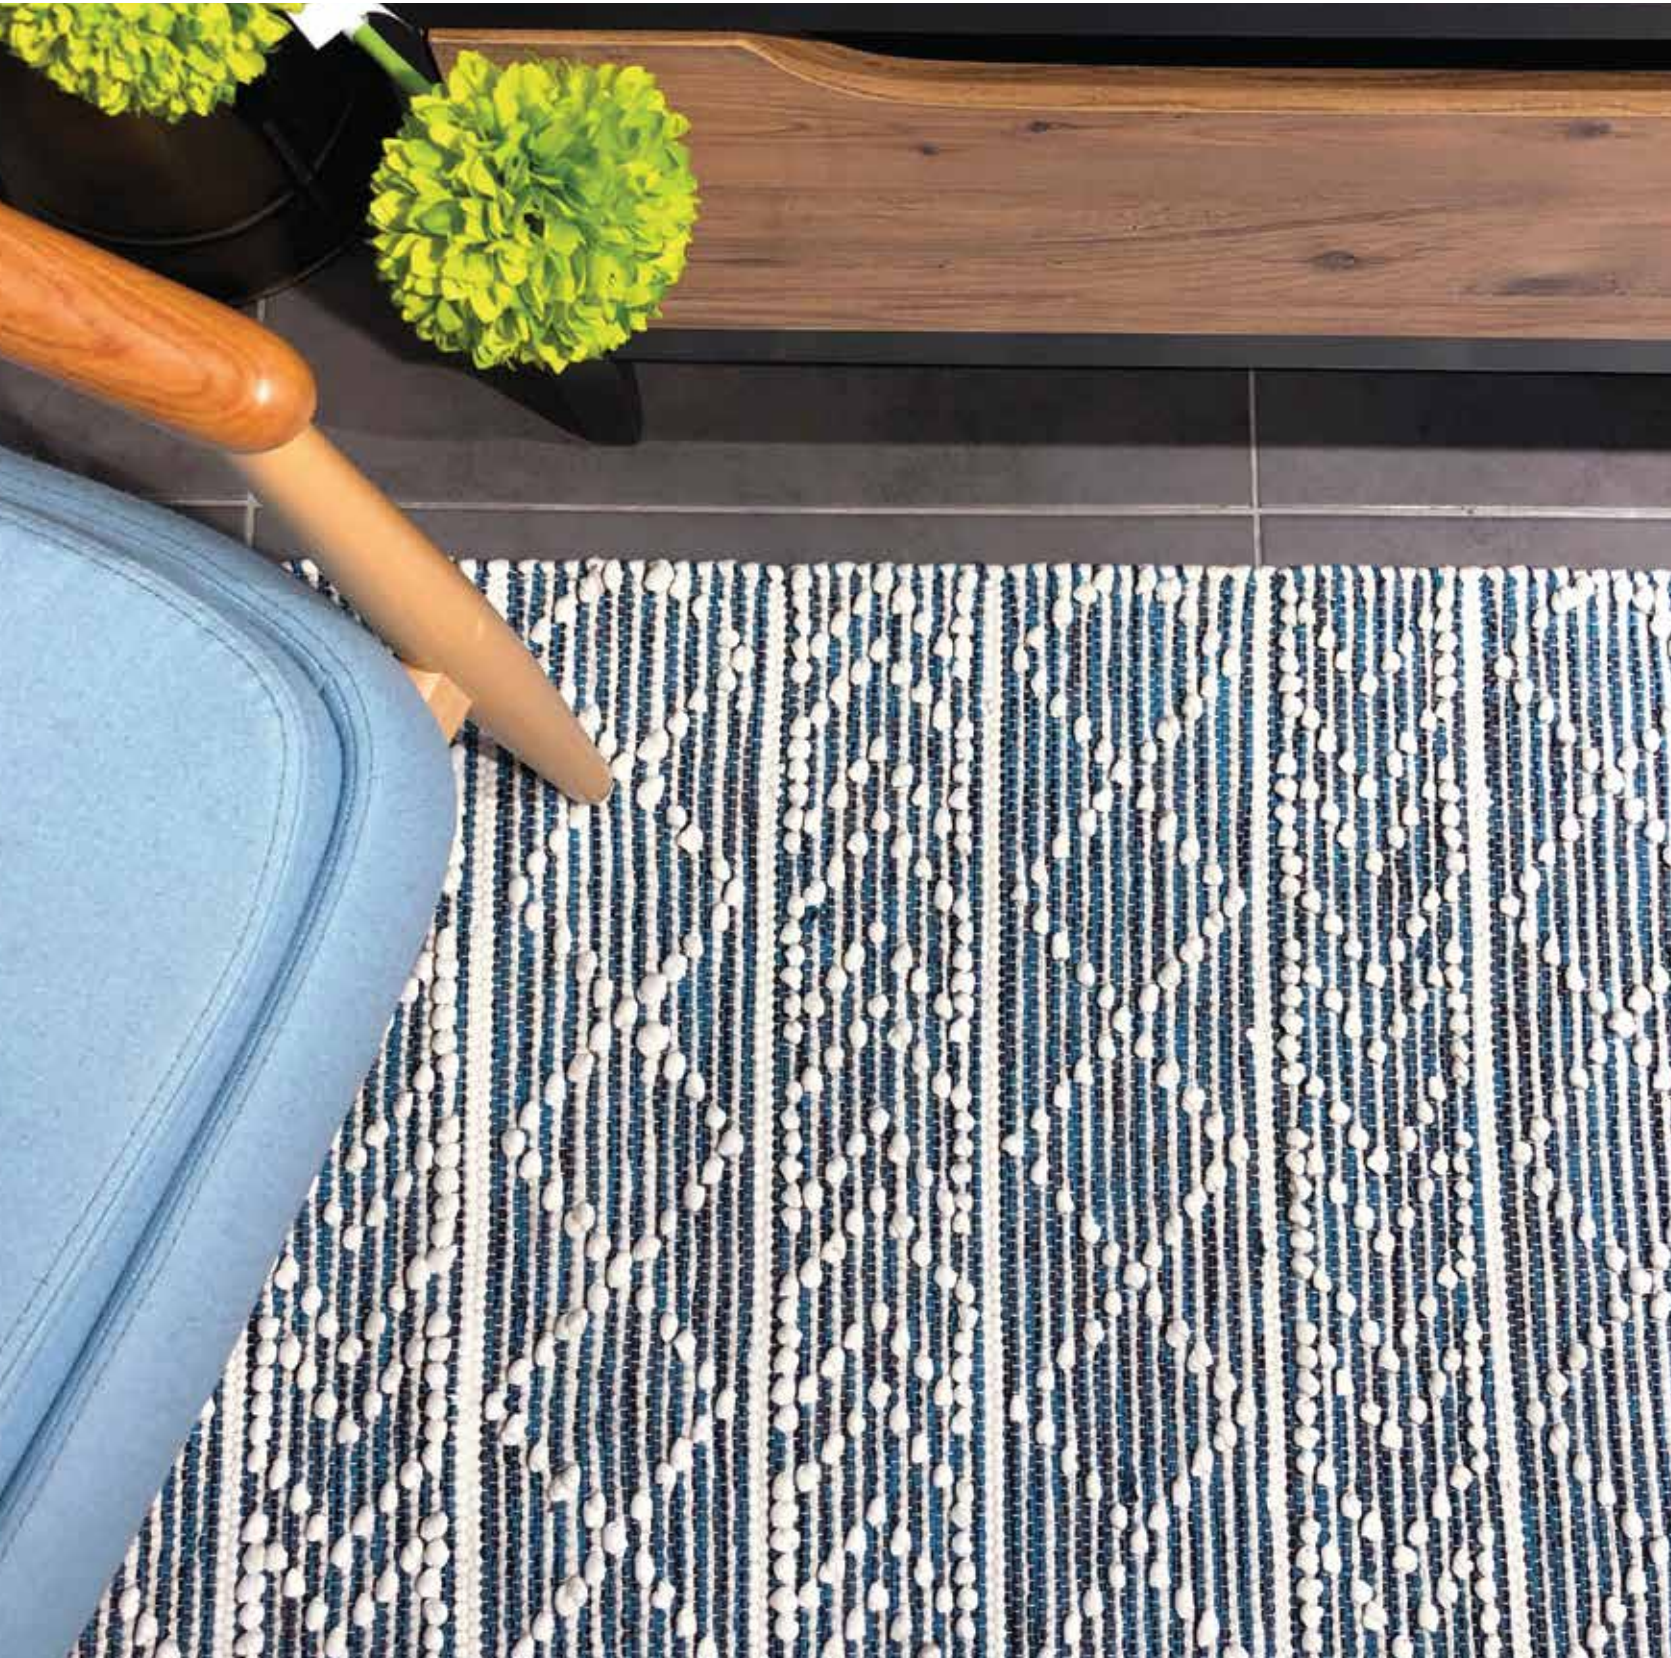

BUTTERFLY 90*160 cm

HEART 92*160 cm

RABBIT 110*160 cm

STAR 140*160 cm

OSLO

Size 80*150 / 80*200 / 80*300 / 120*180 / 160*230 / 200*280 / 160*160

OSLO

80*150 / 80*200 / 80*300 / 120*180 / 160*230 / 200*280 / 160*160 Ø