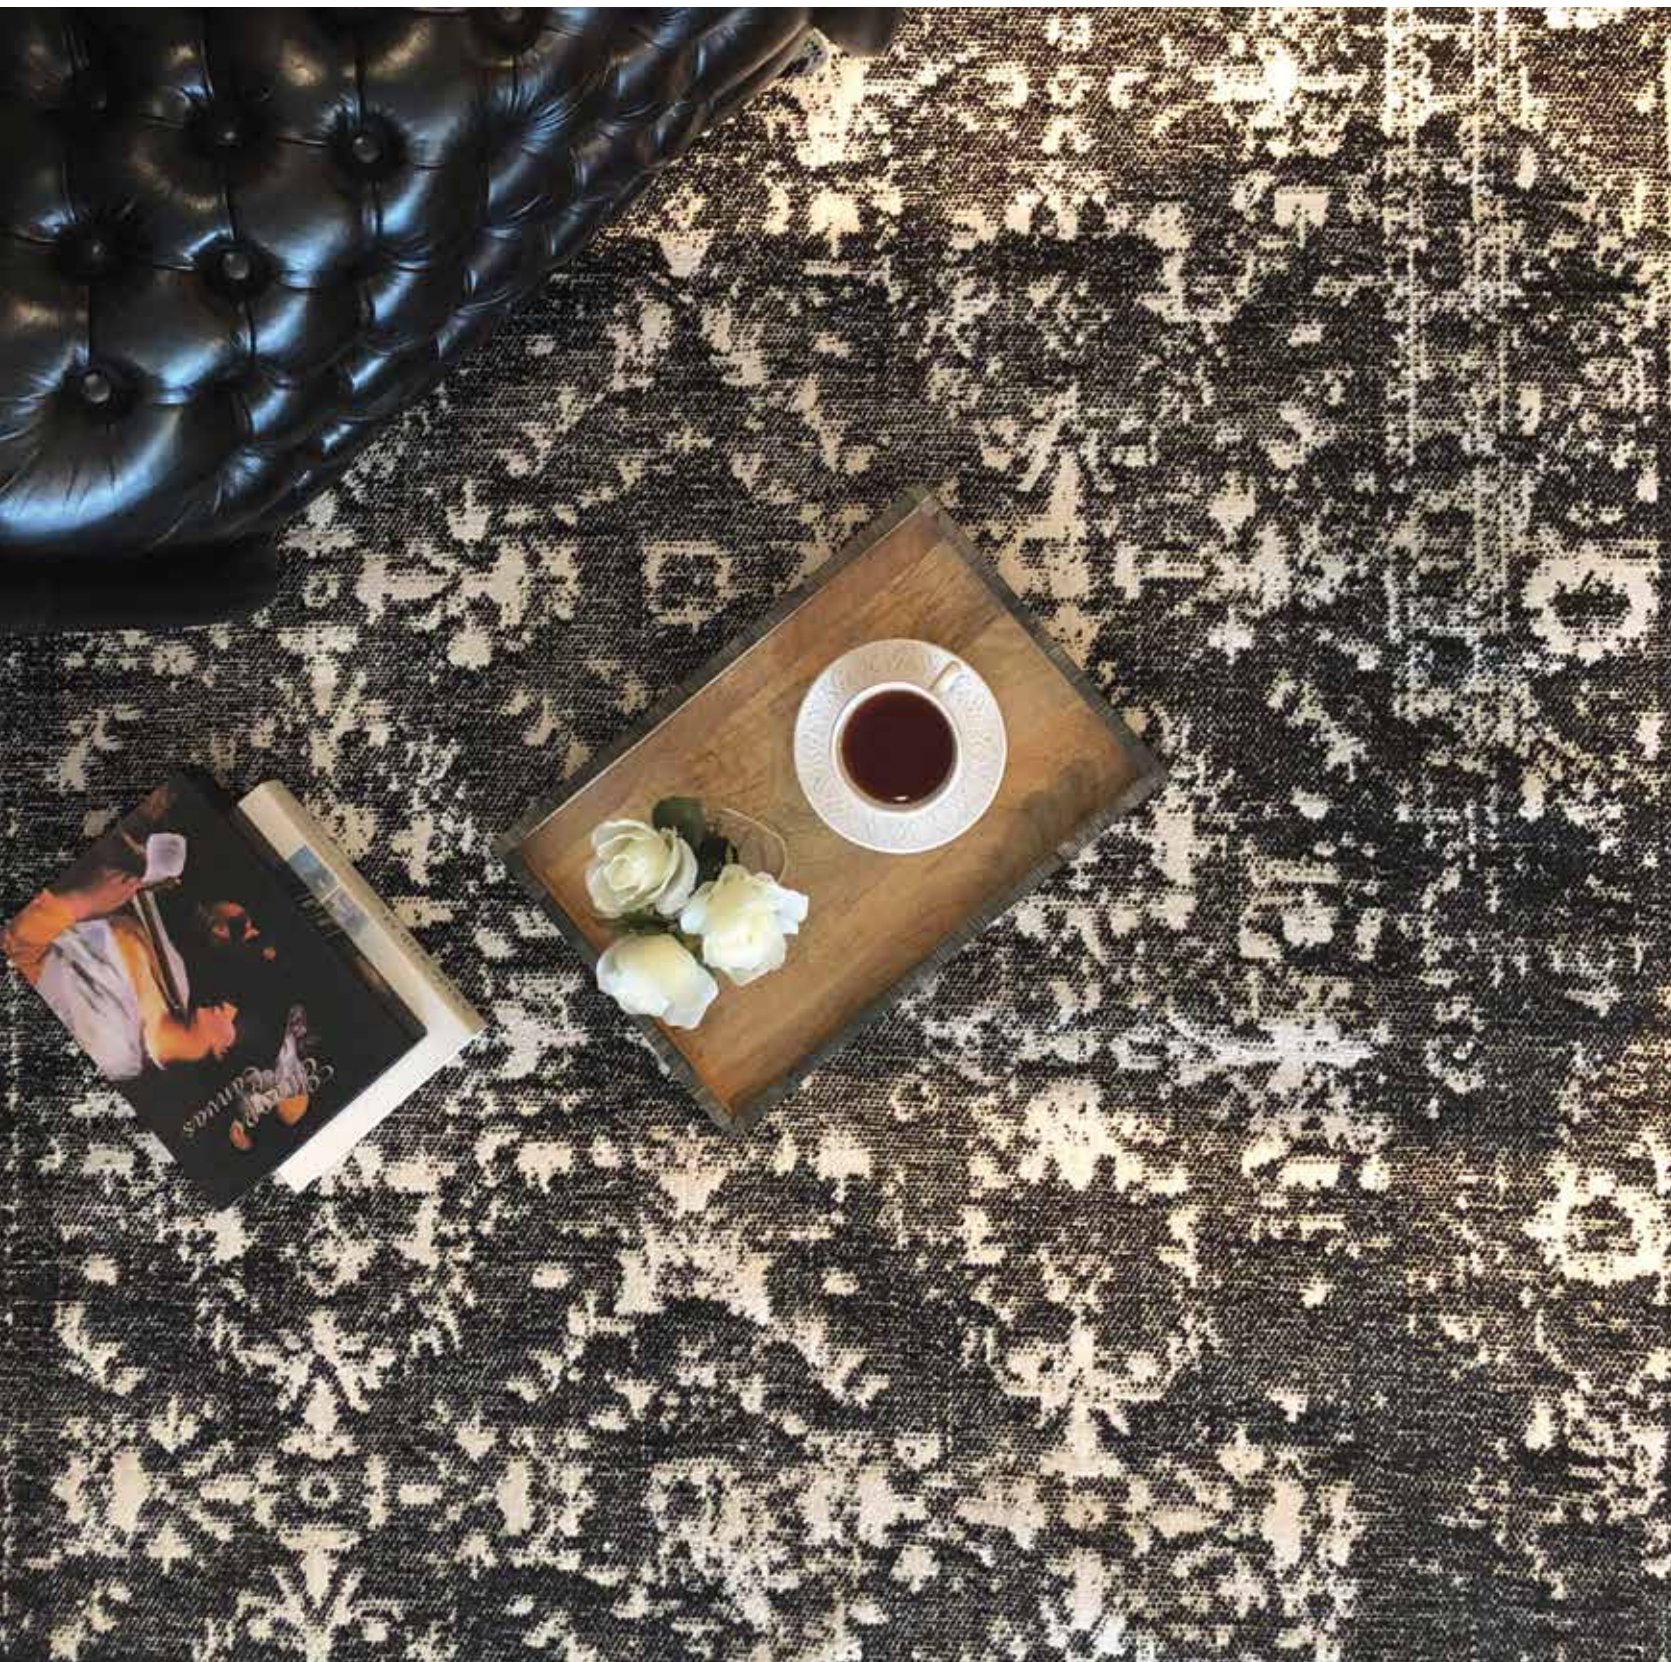

GRI 10919-C BEYAZ

MORETTI VINTAGE

Size 77*150 / 77*200 / 77*300 / 125*180 / 155*230 / 200*290

MORETTI VINTAGE

77*150 / 77*200 / 77*300 / 125*180 / 155*230 / 200*290

11380-ATLANTİK MAVİ

11380-BORDO

11380-FISTIK YEŞİLİ